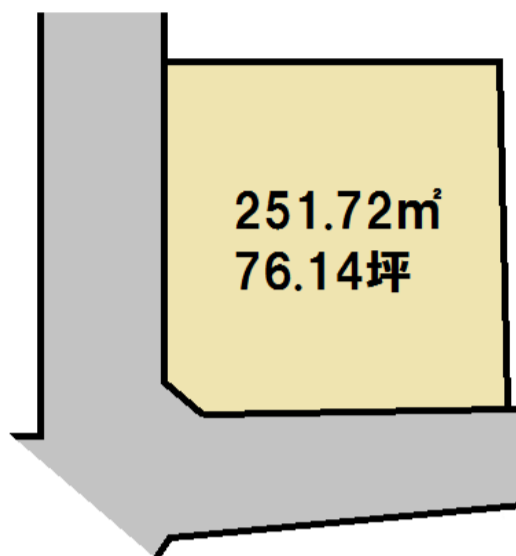

# 富士市富士岡 売土地

物件種目	<b>売土地</b>			
用途	<b>住宅用地</b>			
価格	<b>¥12,000,000</b>			
物件所在地	富士市富士岡字権現原1486番9			
面積	公簿	251.72㎡(76.14坪)		
	実測			
交通	岳南鉄道「岳南富士岡駅」			
土地権利	所有権	地目	宅地	
都市計画	市街化区域	用途地域	第一種住居	
建ぺい率	60%	容積率	200%	
現況	更地	引渡	相談	
学区	吉永第一	小学校	吉原東	中学校
接道				
設備				
備考	生垣は売主にて撤去します			

**2面道路！広々敷地！**

取引形態 仲介  
問合せコード F-1522

※図面と現況が異なる場合は現況優先といたします。